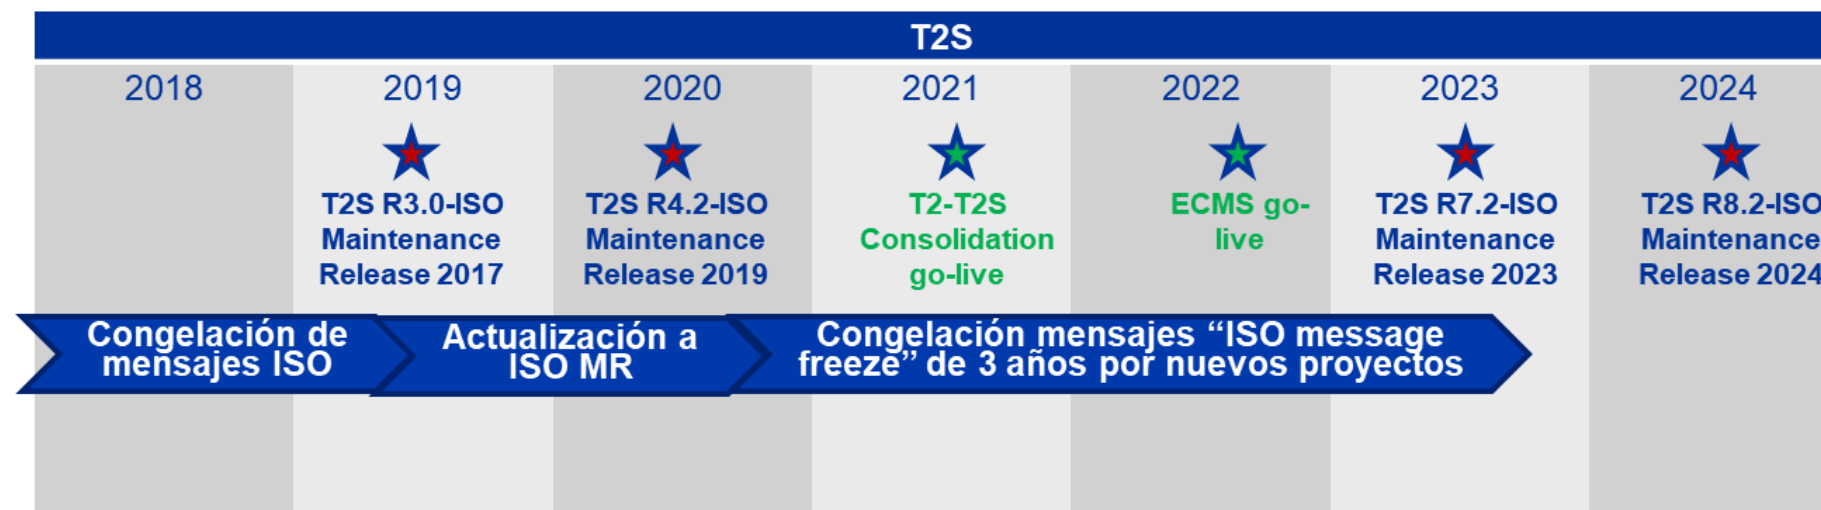

### 3. ESTRATEGIA REVISADA SOBRE “ISO20022 MESSAGE FREEZE”

José Peña

GRUPO AMI-SECO ESPAÑA

Microsoft Teams

14 de junio de 2022

DEPARTAMENTO DE SISTEMAS DE PAGO

1. Estrategia “ISO20022 message freeze” – antecedentes
2. Estrategia revisada sobre “ISO20022 message freeze”

## Estrategia de actualización de versiones ISO20022 para los Servicios TARGET:

- ❑ **Antecedentes:** en abril 2018 el MIB aprobó como estrategia dejar de actualizar (“congelar”) los mensajes de T2S durante un período de 3 años (de nov-2020 a nov-2023) para que los proyectos de Consolidación de T2-T2S y ECMS tuvieran una base estable durante su desarrollo